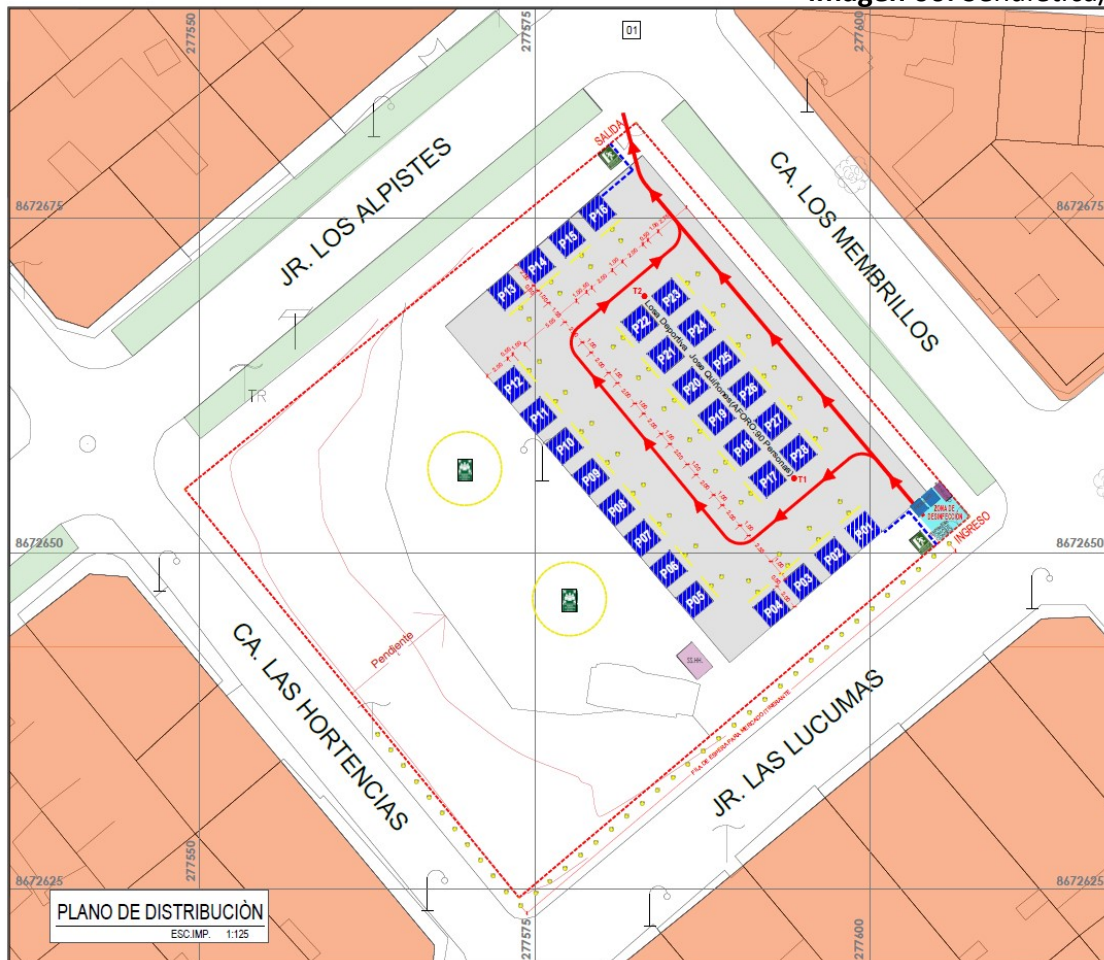

“LOSA DEPORTIVA JOSÈ QUIÑONES”

SUSTENTO DE MONTAJE E INSTALACIÓN

Imagen 06: Señalética/Extintor Fuente : Pro-

Imagen 02: Contenedor RR.SS. Fuente : Propia

Imagen 01: PLANO DE DISTRIBUCIÓN Fuente : Propia

CTE. LA JR.
 PLAN DE LOCALIZACIÓN
 MODULO DE ATENCIÓN (SEGUN DISEÑO 2mx2m)

DESCRIPCIÓN DEL PROYECTO

REGISTRO FOTOGRAFICO

PERU Ministerio de la Producción
 MUNICIPALIDAD DE INDEPENDENCIA
 PROYECTO: PREDIO PROPUUESTO JOSÉ QUIÑONES
 DISTRIBUCIÓN PD-01
 EJECUCIÓN: CA. LOS MEMBRILLOS (JR. LAS LUCUMAS)

Imagen 03/04: Señalización Fuente : Propia

Imagen 05: Maniluvio Fuente : Propia